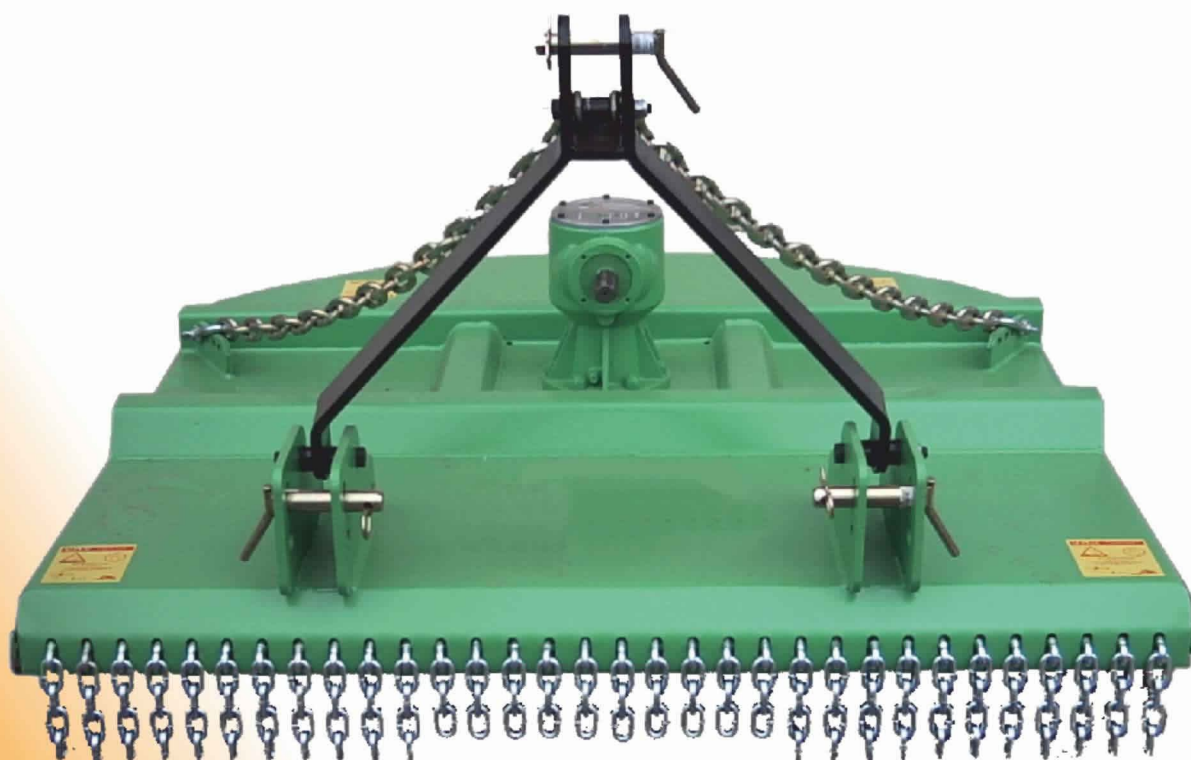

Semiforestales

Desbrozadoras

DESBROZADORA SEMIFORESTAL VL60

| MODELO | ANCHO TRABAJO | ANCHO TOTAL | PESO KG APROX | POTENCIA APROX. |
|-------------|---------------|-------------|---------------|-----------------|
| VL60 / 1200 | 1,20 Mt | 1,30 Mt | 340 | 50 Cv |
| VL60 / 1300 | 1,30 Mt | 1,40 Mt | 360 | 50 Cv |
| VL60 / 1400 | 1,40 Mt | 1,50 Mt | 380 | 60 Cv |
| VL60 / 1500 | 1,50 Mt | 1,60 Mt | 400 | 60 Cv |
| VL60 / 1600 | 1,60 Mt | 1,70 Mt | 420 | 70 Cv |
| VL60 / 1700 | 1,70 Mt | 1,80 Mt | 440 | 80 Cv |
| VL60 / 1800 | 1,80 Mt | 1,90 Mt | 480 | 90 Cv |

Grupo: Comer LF140
Transmisión: con embrague de 180, 2 discos, Bondioli 105
Cabezal: opcional (fijo, móvil o desplazable hidráulico)
Grosor Chapa: 6 mm
Nº Cadenas: 4
Grosor Cadenas: 16 mm
Opcionalmente: Plato super-reforzado de 3 piezas / Juego de 2 cuchillas / Trasera redondeada / Patines redondeados

Todas nuestras desbrozadoras se ajustan ala normativa europea CE 2006/42

DESBROZADORA SEMIFORESTAL VL70

| MODELO | ANCHO TRABAJO | ANCHO TOTAL | PESO KG APROX | POTENCIA APROX. |
|-------------|---------------|-------------|---------------|-----------------|
| VL70 / 1200 | 1,20 Mt | 1,30 Mt | 355 | 40 Cv |
| VL70 / 1300 | 1,30 Mt | 1,40 Mt | 375 | 40 Cv |
| VL70 / 1400 | 1,40 Mt | 1,50 Mt | 395 | 50 Cv |
| VL70 / 1500 | 1,50 Mt | 1,60 Mt | 415 | 60 Cv |
| VL70 / 1600 | 1,60 Mt | 1,70 Mt | 445 | 70 Cv |
| VL70 / 1700 | 1,70 Mt | 1,80 Mt | 475 | 80 Cv |
| VL70 / 1800 | 1,80 Mt | 1,90 Mt | 505 | 80 Cv |

Grupo: Bondioli Pavesi 3070
Transmisión: con embrague de 180, 2 discos, Bondioli 105
Cabezal: opcional (fijo, móvil o desplazable hidráulico)
Grosor Chapa: 6 mm
Nº Cadenas: 4
Grosor Cadenas: 16 mm
Opcionalmente: Plazo super-reforzado de 3 piezas / Juego de 2 cuchillas / Trasera redondeada / Patines redondeados